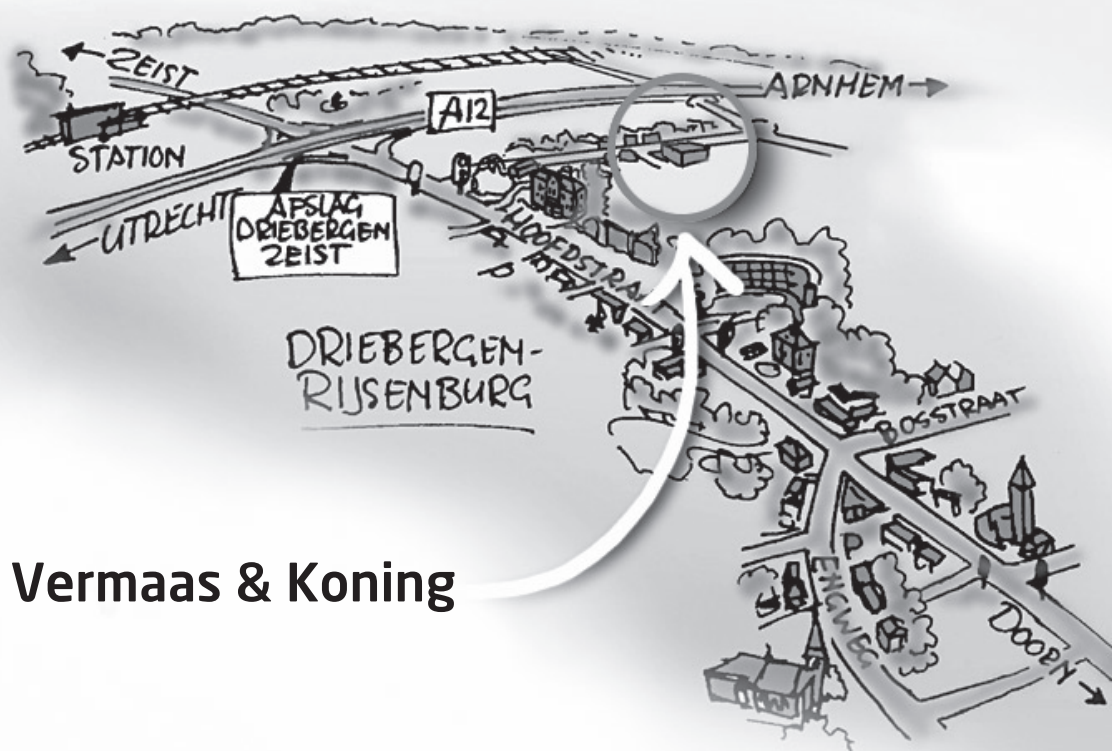

Routebeschrijving

Vanaf de A12.

- Neem op de A12 afslag 20 (Driebergen/Zeist).
- Onderaan de afslag richting Driebergen.
- Na 200 à 250 m bij de verkeerslichten linksaf (Loolaan)
- Daarna de 2e weg rechts, Vermaas & Koning ligt direct aan uw linkerhand, Middellaan 3.